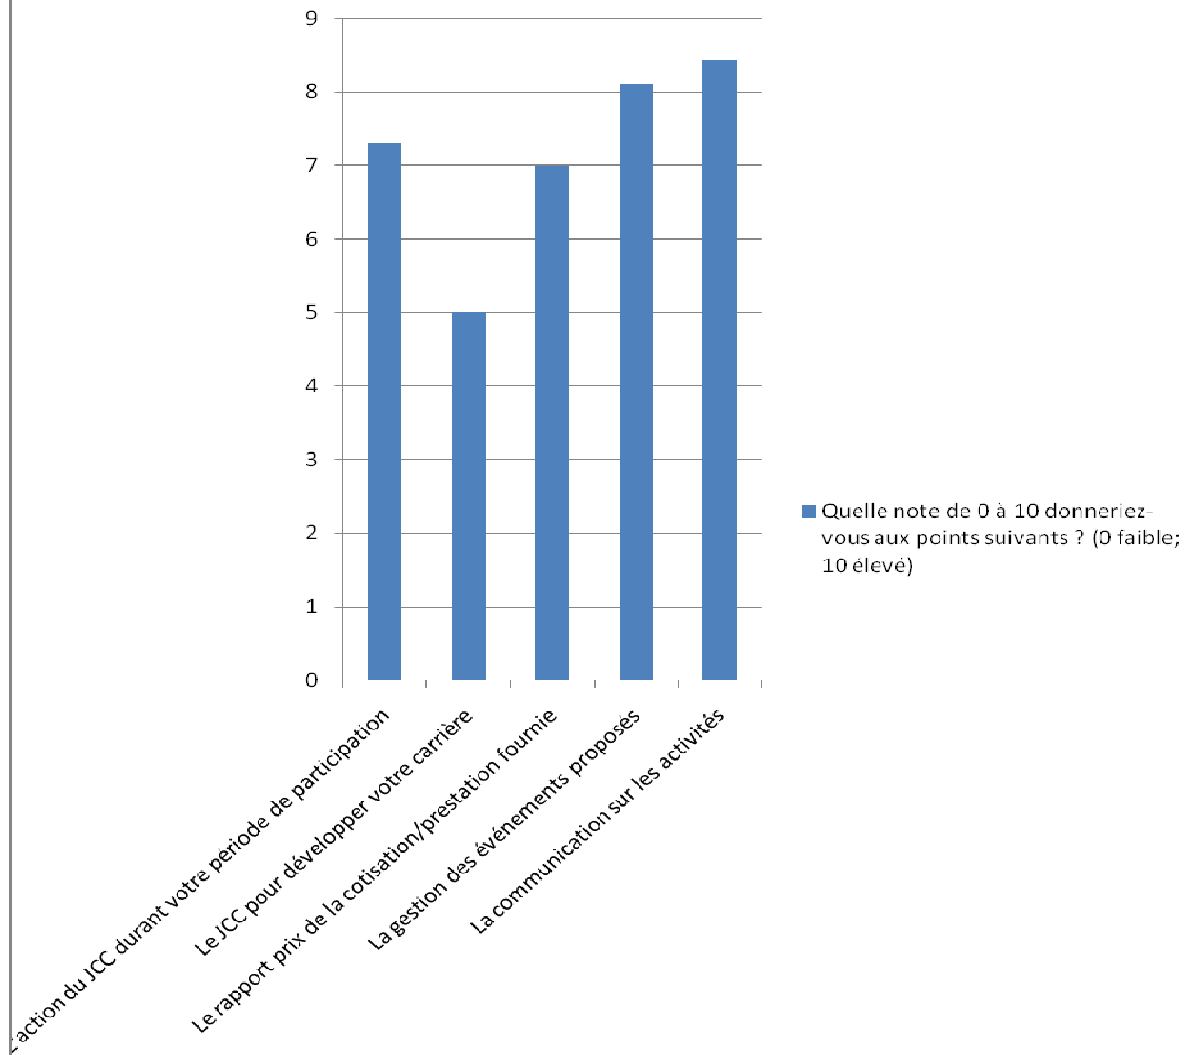

Quelle note de 0 à 10 donneriez-vous aux points suivants ? (0 faible; 10 élevé)