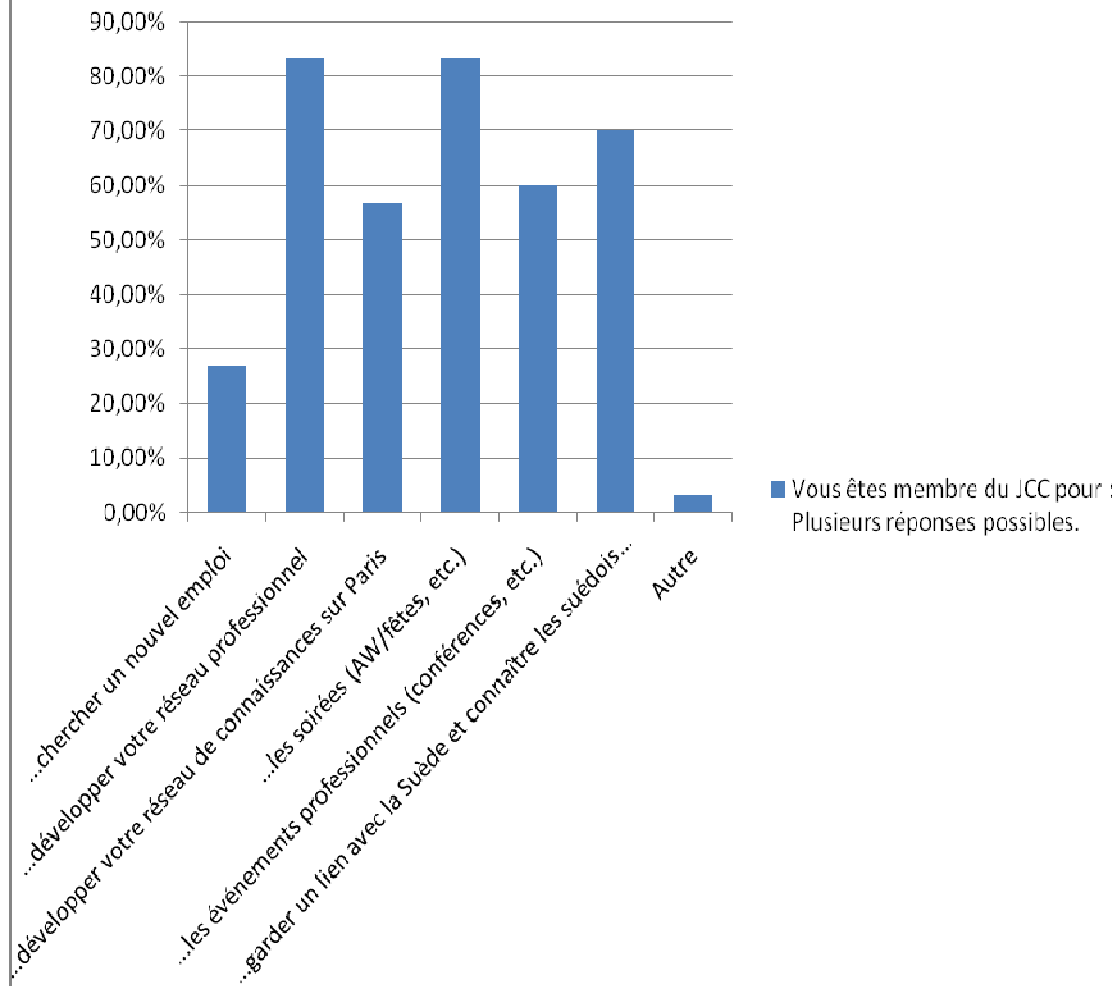

**JCC organise entre 15 et 25 activités  
(conférences, AW, fêtes..) par an. (>20  
activités en 2010) À combien d'activités  
avez-vous participé en 2010 ?**

## Vous êtes membre du JCC pour : Plusieurs réponses possibles.