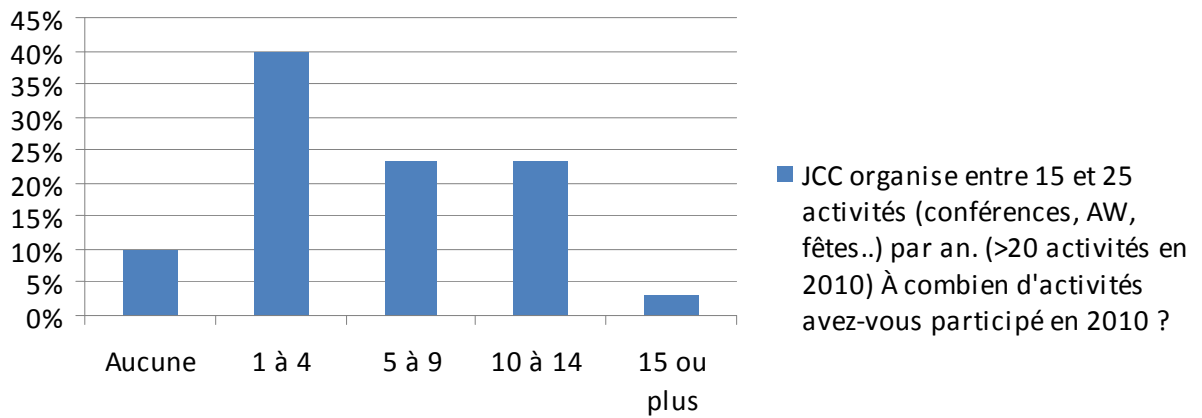

**JCC organise entre 15 et 25 activités  
(conférences, AW, fêtes..) par an. (>20  
activités en 2010) À combien d'activités  
avez-vous participé en 2010 ?**

## Vous êtes membre du JCC pour : Plusieurs réponses possibles.