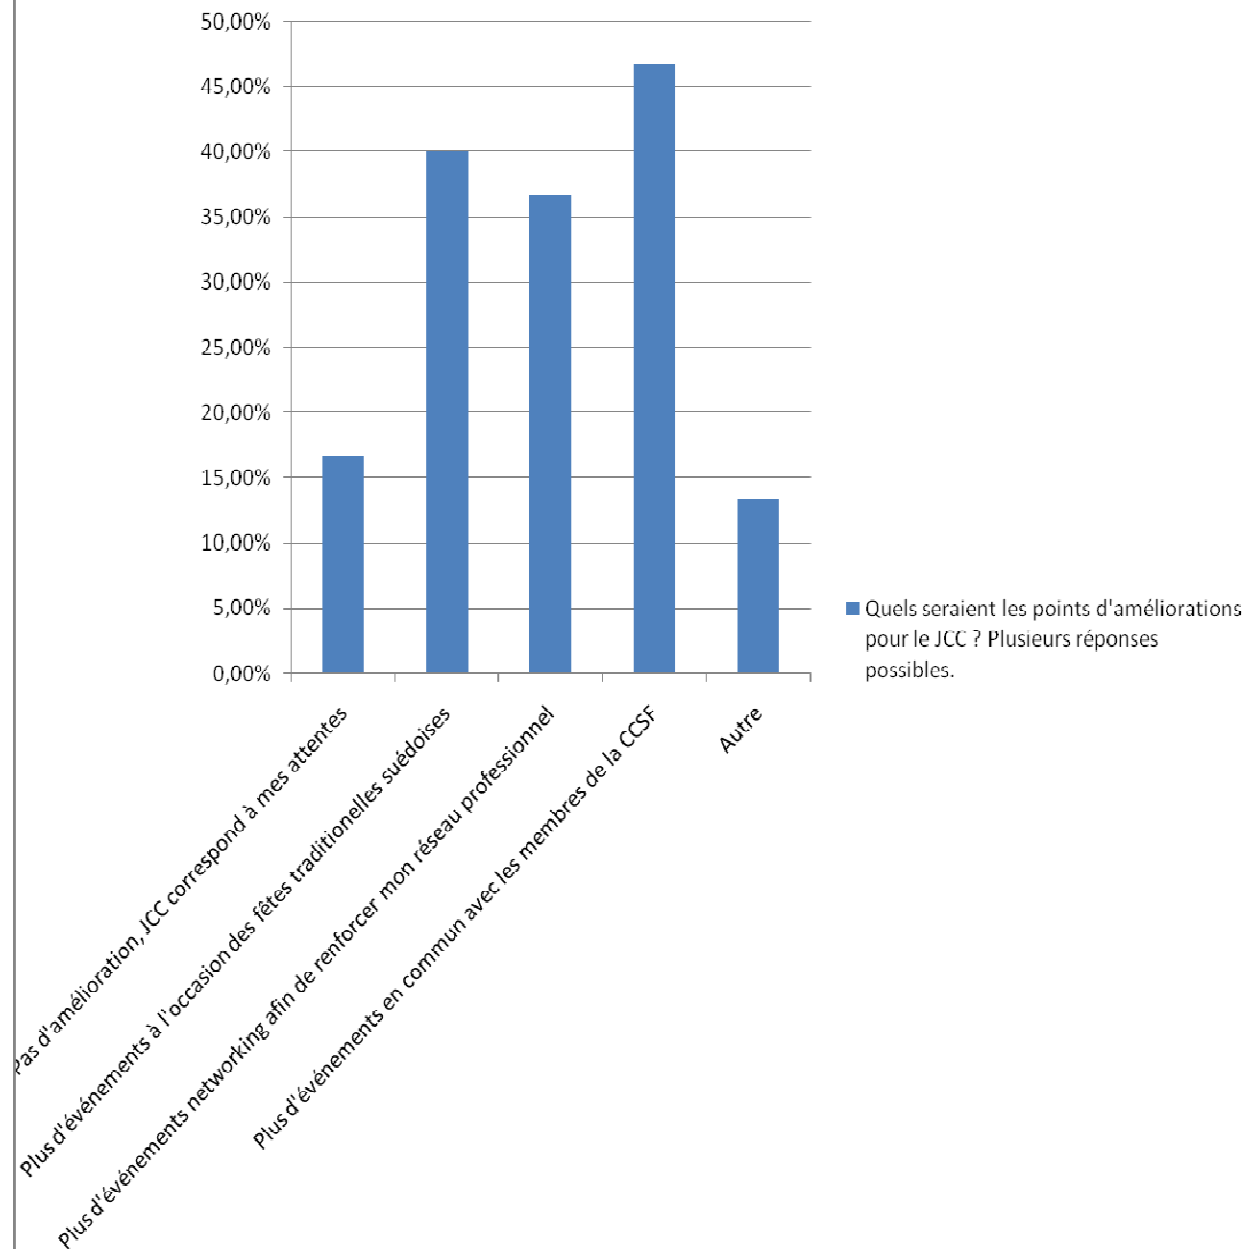

**JCC organise entre 15 et 25 activités  
(conférences, AW, fêtes..) par an. (>20  
activités en 2010) À combien d'activités  
avez-vous participé en 2010 ?**

## Vous êtes membre du JCC pour : Plusieurs réponses possibles.

## Quels seraient les points d'améliorations pour le JCC ? Plusieurs réponses possibles.